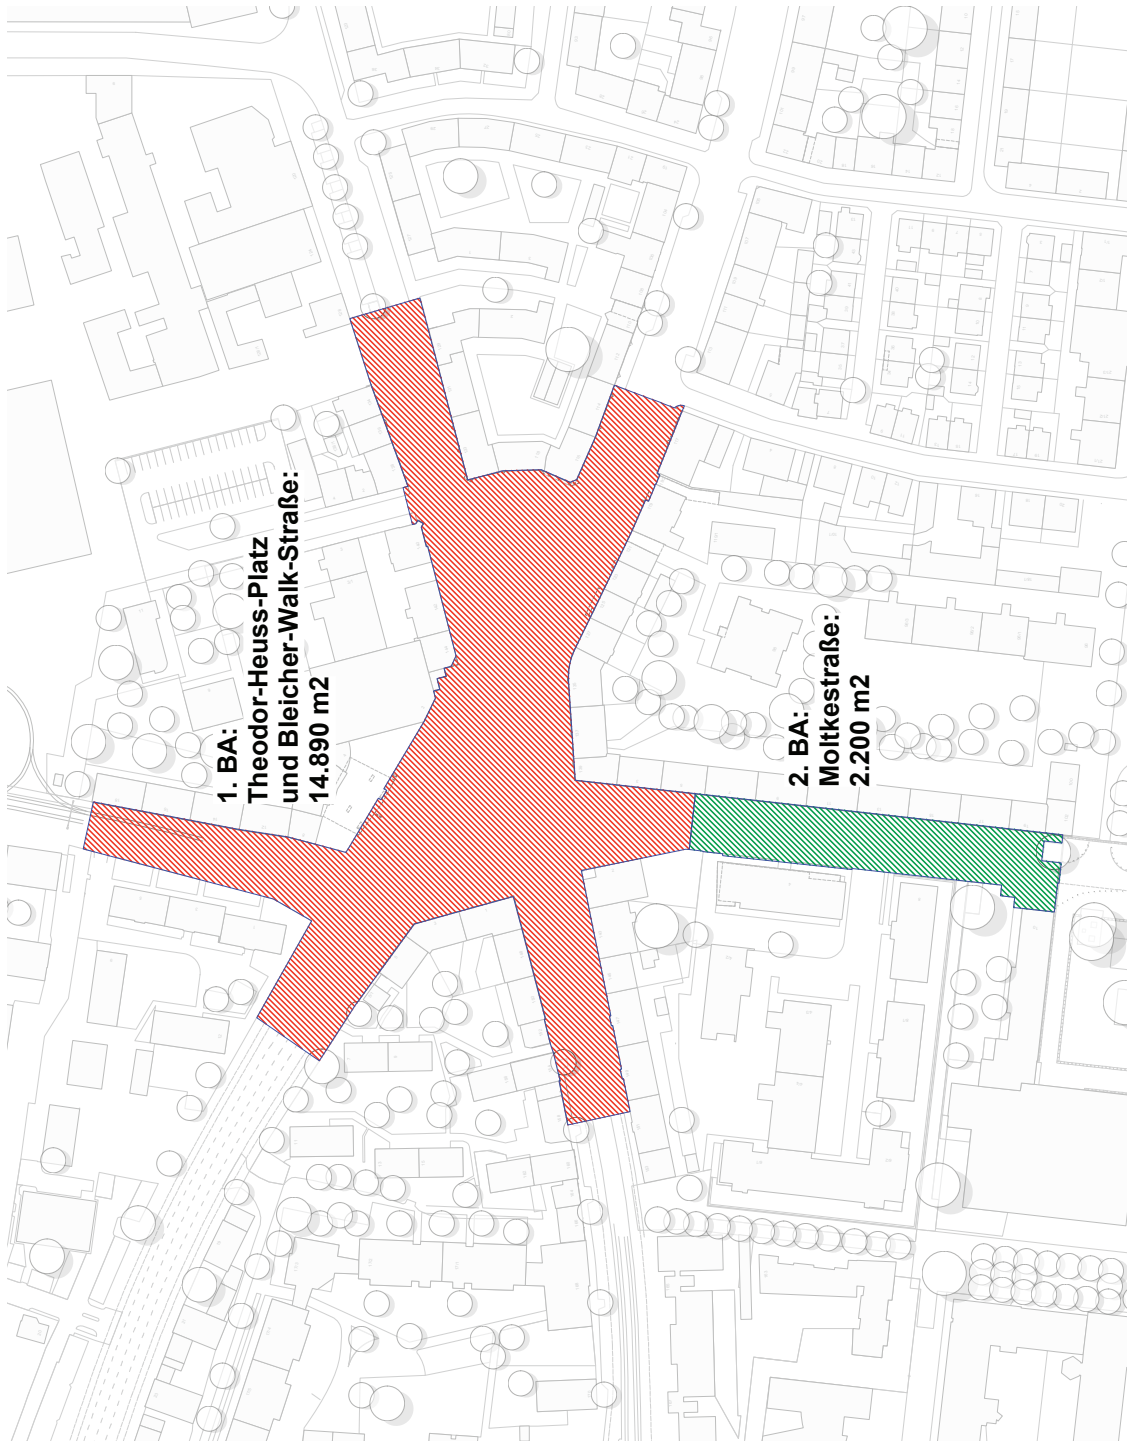

Theodor-Heuss-Platz, Entwurfsplanung

19.05.2017, Index A - 19.06.2017 - Korrektur Flächen Bauabschnitte
 ARGE THP
 bbz landschaftsarchitekten berlin gmbh
 OBERMEYER Planen+Beraten GmbH

Theodor-Heuss-Platz, Entwurfsplanung
19.05.2017, Index A - 19.06.2017 - Korrektur Flächen Bauabschnitte
ARGE THP
bbz landschaftsarchitekten berlin gmbh
OBERMEYER Planen+Beraten GmbH

Gesamtraum - Überblick
Bauabschnitte - Realisierungsbereich